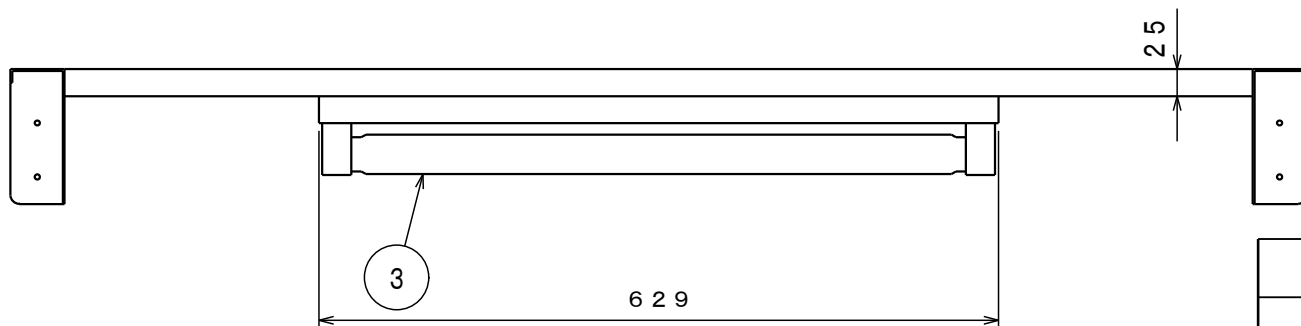

		塗装色	マンセル近似値
ULR-L900	上板	ホワイト	N-8.7
ULR-L1200	側板	ダークグレー	N-3

納入形態：完成品

	A	B	C
ULR-L900	900	800	850
ULR-L1200	1200	1100	1150

	名称	数量	備考
1	上棚	1	SPCC t1.0
2	側板	2	SPHC t1.6
3	蛍光灯	1	20W

組立図		第三角法	
照明器具セット		部品番号 ULR-001	
ULR-L900, ULR-L1200		縮尺 1/7	
検図	担当	製図 小林	設計年月日 2012.12.3
ユニオンスチール株式会社			