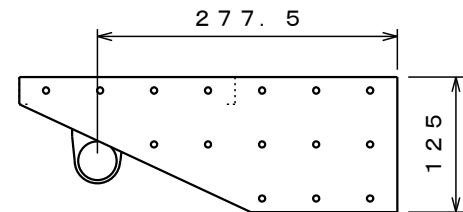

		塗装色	マンセル近似値
ULR-L900	上板	ホワイト	N-8.7
ULR-L1200	側板	ダークグレー	N-3

納入形態：完成品

	A	B	C
ULR-L900	900	800	850
ULR-L1200	1200	1100	1150

	名称	数量	備考
1	上棚	1	SPCC t1.0
2	側板	2	SPHC t1.6
3	蛍光灯	1	20W

組立図		第三角法	
照明器具セット		部品番号 ULR-001	
ULR-L900, ULR-L1200		縮尺 1/7	
検図	担当	製図 小林	設計年月日 2012.12.3
ユニオンスチール株式会社			